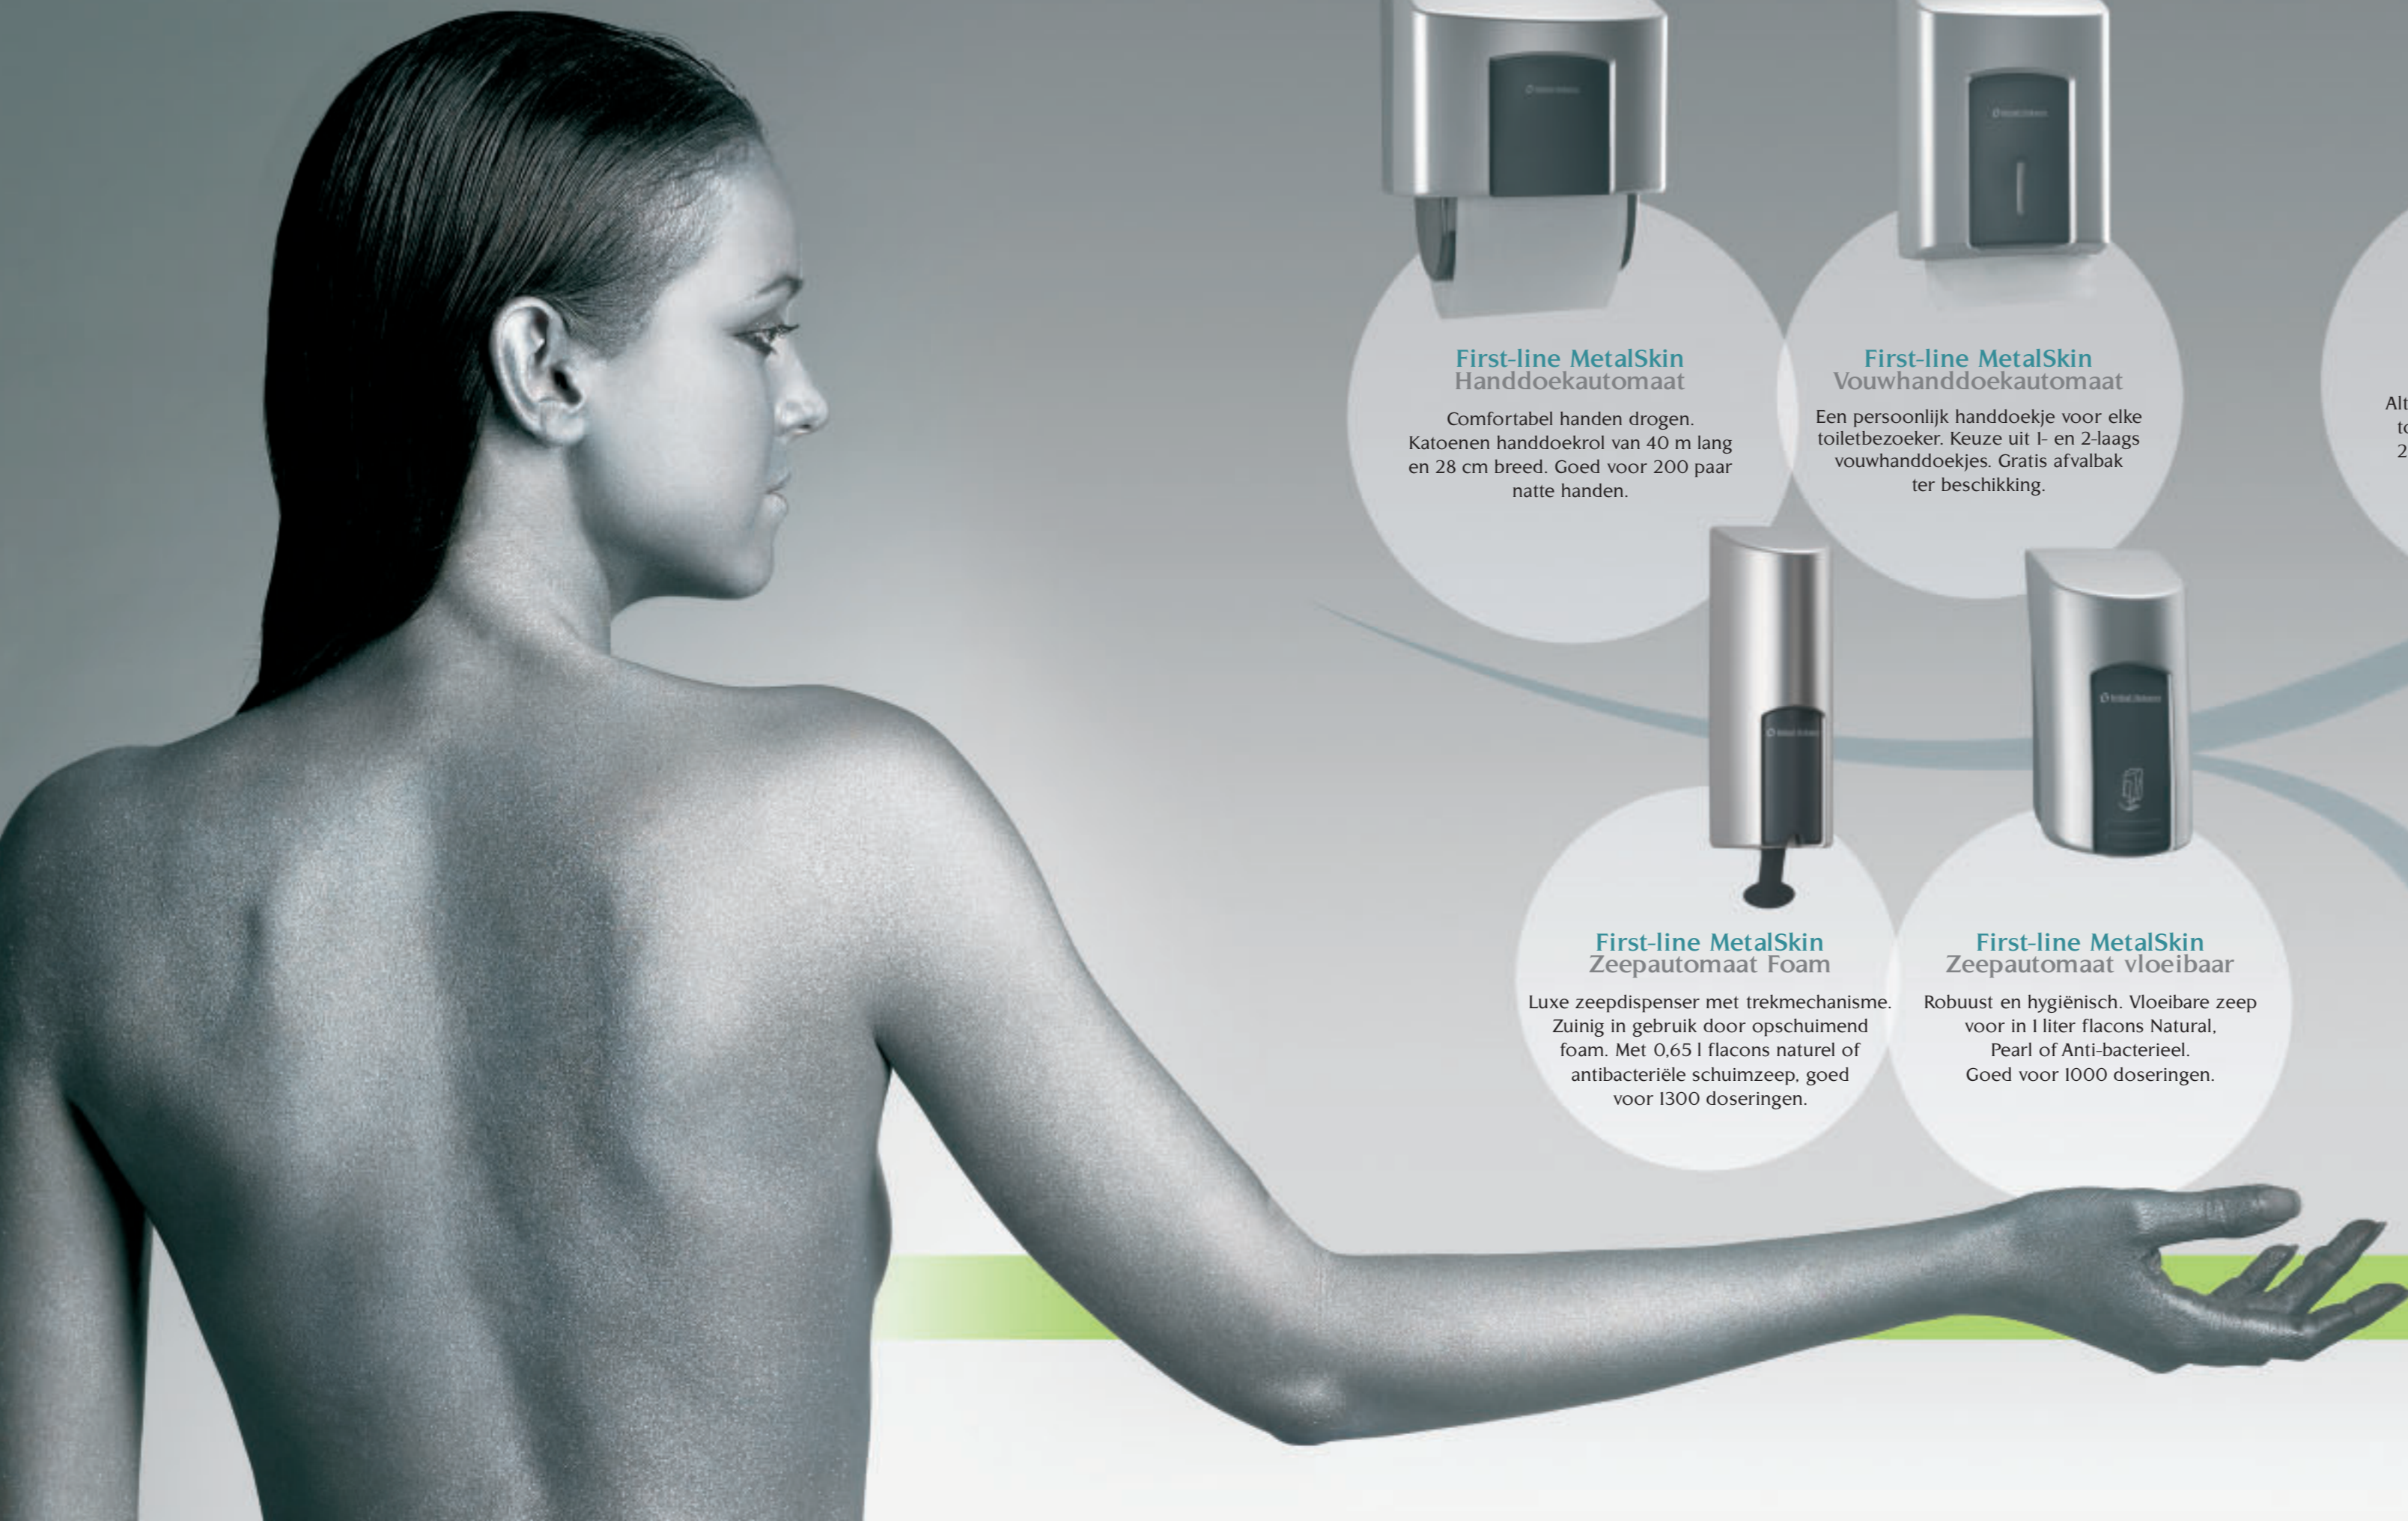

First-line MetalSkin Handdoekautomaat

Comfortabel handen drogen. Katoenen handdoekrol van 40 m lang en 28 cm breed. Goed voor 200 paar natte handen.

First-line MetalSkin Vouwhanddoekautomaat

Een persoonlijk handdoekje voor elke toiletbezoeker. Keuze uit 1- en 2-laags vouwhanddoekjes. Gratis afvalbak ter beschikking.

First-line MetalSkin Toiletrolautomaat

Altijd papier voorhanden. Afsluitbare toiletrolautomaat met plaats voor 2 rollen dubbellaags tissue-papier. Zuinig in gebruik door afremmechanisme.

First-line MetalSkin Seatcleaner

Gegarandeerd een schone toiletbril. Reinigende spray, met 1 druk op de knop aan te brengen op toilet papier. Goed voor 500 doseringen.

First-line MetalSkin Sanitizer ER & EURO

Desinfecteert, ontkalkt en ontgeurt bij iedere spoeling. Wordt op het spoelsysteem aangesloten en garandeert een perfect hygiënisch resultaat.

First-line MetalSkin Zeepautomaat Foam

Luxe zeepdispenser met trekmechanisme. Zuinig in gebruik door opschuimend foam. Met 0,65 l flacons naturel of antibacteriële schuimzeep, goed voor 1300 doseringen.

First-line MetalSkin Zeepautomaat vloeibaar

Robuust en hygiënisch. Vloeibare zeep voor in 1 liter flacons Natural, Pearl of Anti-bacterieel. Goed voor 1000 doseringen.

First-line MetalSkin Luchtverfrisser

Altijd een frisse geur op het toilet. Met geurelementen en geruisarme motor op batterijen. Periodieke vervanging van geurelement door onze servicedienst.

First-line MetalSkin Luchtverfrisser Solar

Intelligente luchtverfrisser op zonne-/lichtenergie. Met instelbaar tijdsinterval. Keuze uit 3 geuren. Onthoudt bezoekpatroon en past geurverspreiding aan.