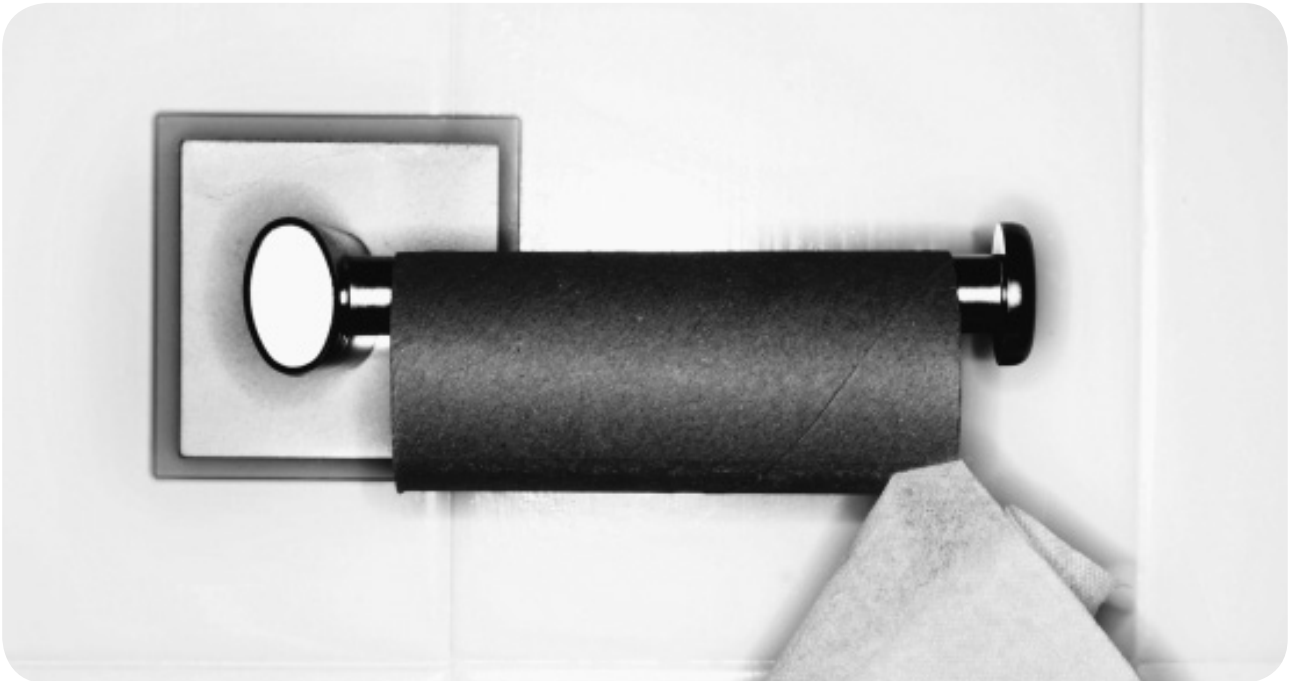

FIRST-LINE TOILETROLAUTOMAAT

Zo heeft elke toiletruimte de beste papieren.

Niets zo vervelend als een toilet zonder toiletpapier. Maar die tijd is voorgoed voorbij. Dankzij de First-line toiletrolautomaat van Initial Hokatex. Deze stijlvolle automaat geeft uw sanitaire ruimte een verzorgde aanblik en zorgt ervoor dat er steeds voldoende papier voorradig is. Is de eerste rol opgebruikt dan neemt de tweede rol automatisch de plaats in van de lege rol. Door het controlevenster is te zien of de automaat al aan de tweede rol toe is.

Ook verkrijgbaar in een luxueuze, zilvergrijze 'MetalSkin' uitvoering.

 **Initial Hokatex**

SANITAIRE HYGIËNE

FIRST-LINE TOILETROLAUTOMAAT

TECHNISCHE SPECIFICATIES

- Afmeting: 26,5 cm h x 15 cm b x 16,5 cm d
- Gewicht: 1,26 kg exclusief vulling
1,9 kg inclusief vulling
- Samenstelling: rugplaat: epoxy/polyester, hittevast email op plaatstaal
cover: ABS-kunststof, uv-bestendig
- Vulling: rollen van 100 m één- of 2-laags 100% gerecycleerd of ecolabel toilet papier
- Verpakking vulling: papier 64% witheid : 1 doos van 36 rollen
papier 78% witheid : 1 doos van 12 rollen

Neem voor technische informatie over de navulling contact met ons op via initial.washroom@initial-textiles.be.

VOORDELEN

-  Hygiënisch
-  Controle: door het controlevenster is te zien of de houder al aan de 2^{de} rol toe is
-  Zekerheid: automaat bevat 2 grote toiletrollen, zodat er altijd papier beschikbaar is
-  Snel en eenvoudig navulbaar
-  Gemakkelijk in gebruik
-  Veilig: slot aan de bovenzijde voorkomt diefstal
-  Professionele installatie en service
-  Betrouwbaar: geen bewegende delen waardoor storingen tot een minimum worden beperkt
-  Economisch : remsysteem voorkomt verspilling
-  100% gerecycleerd toilet papier, eveneens verkrijgbaar met ecolabel